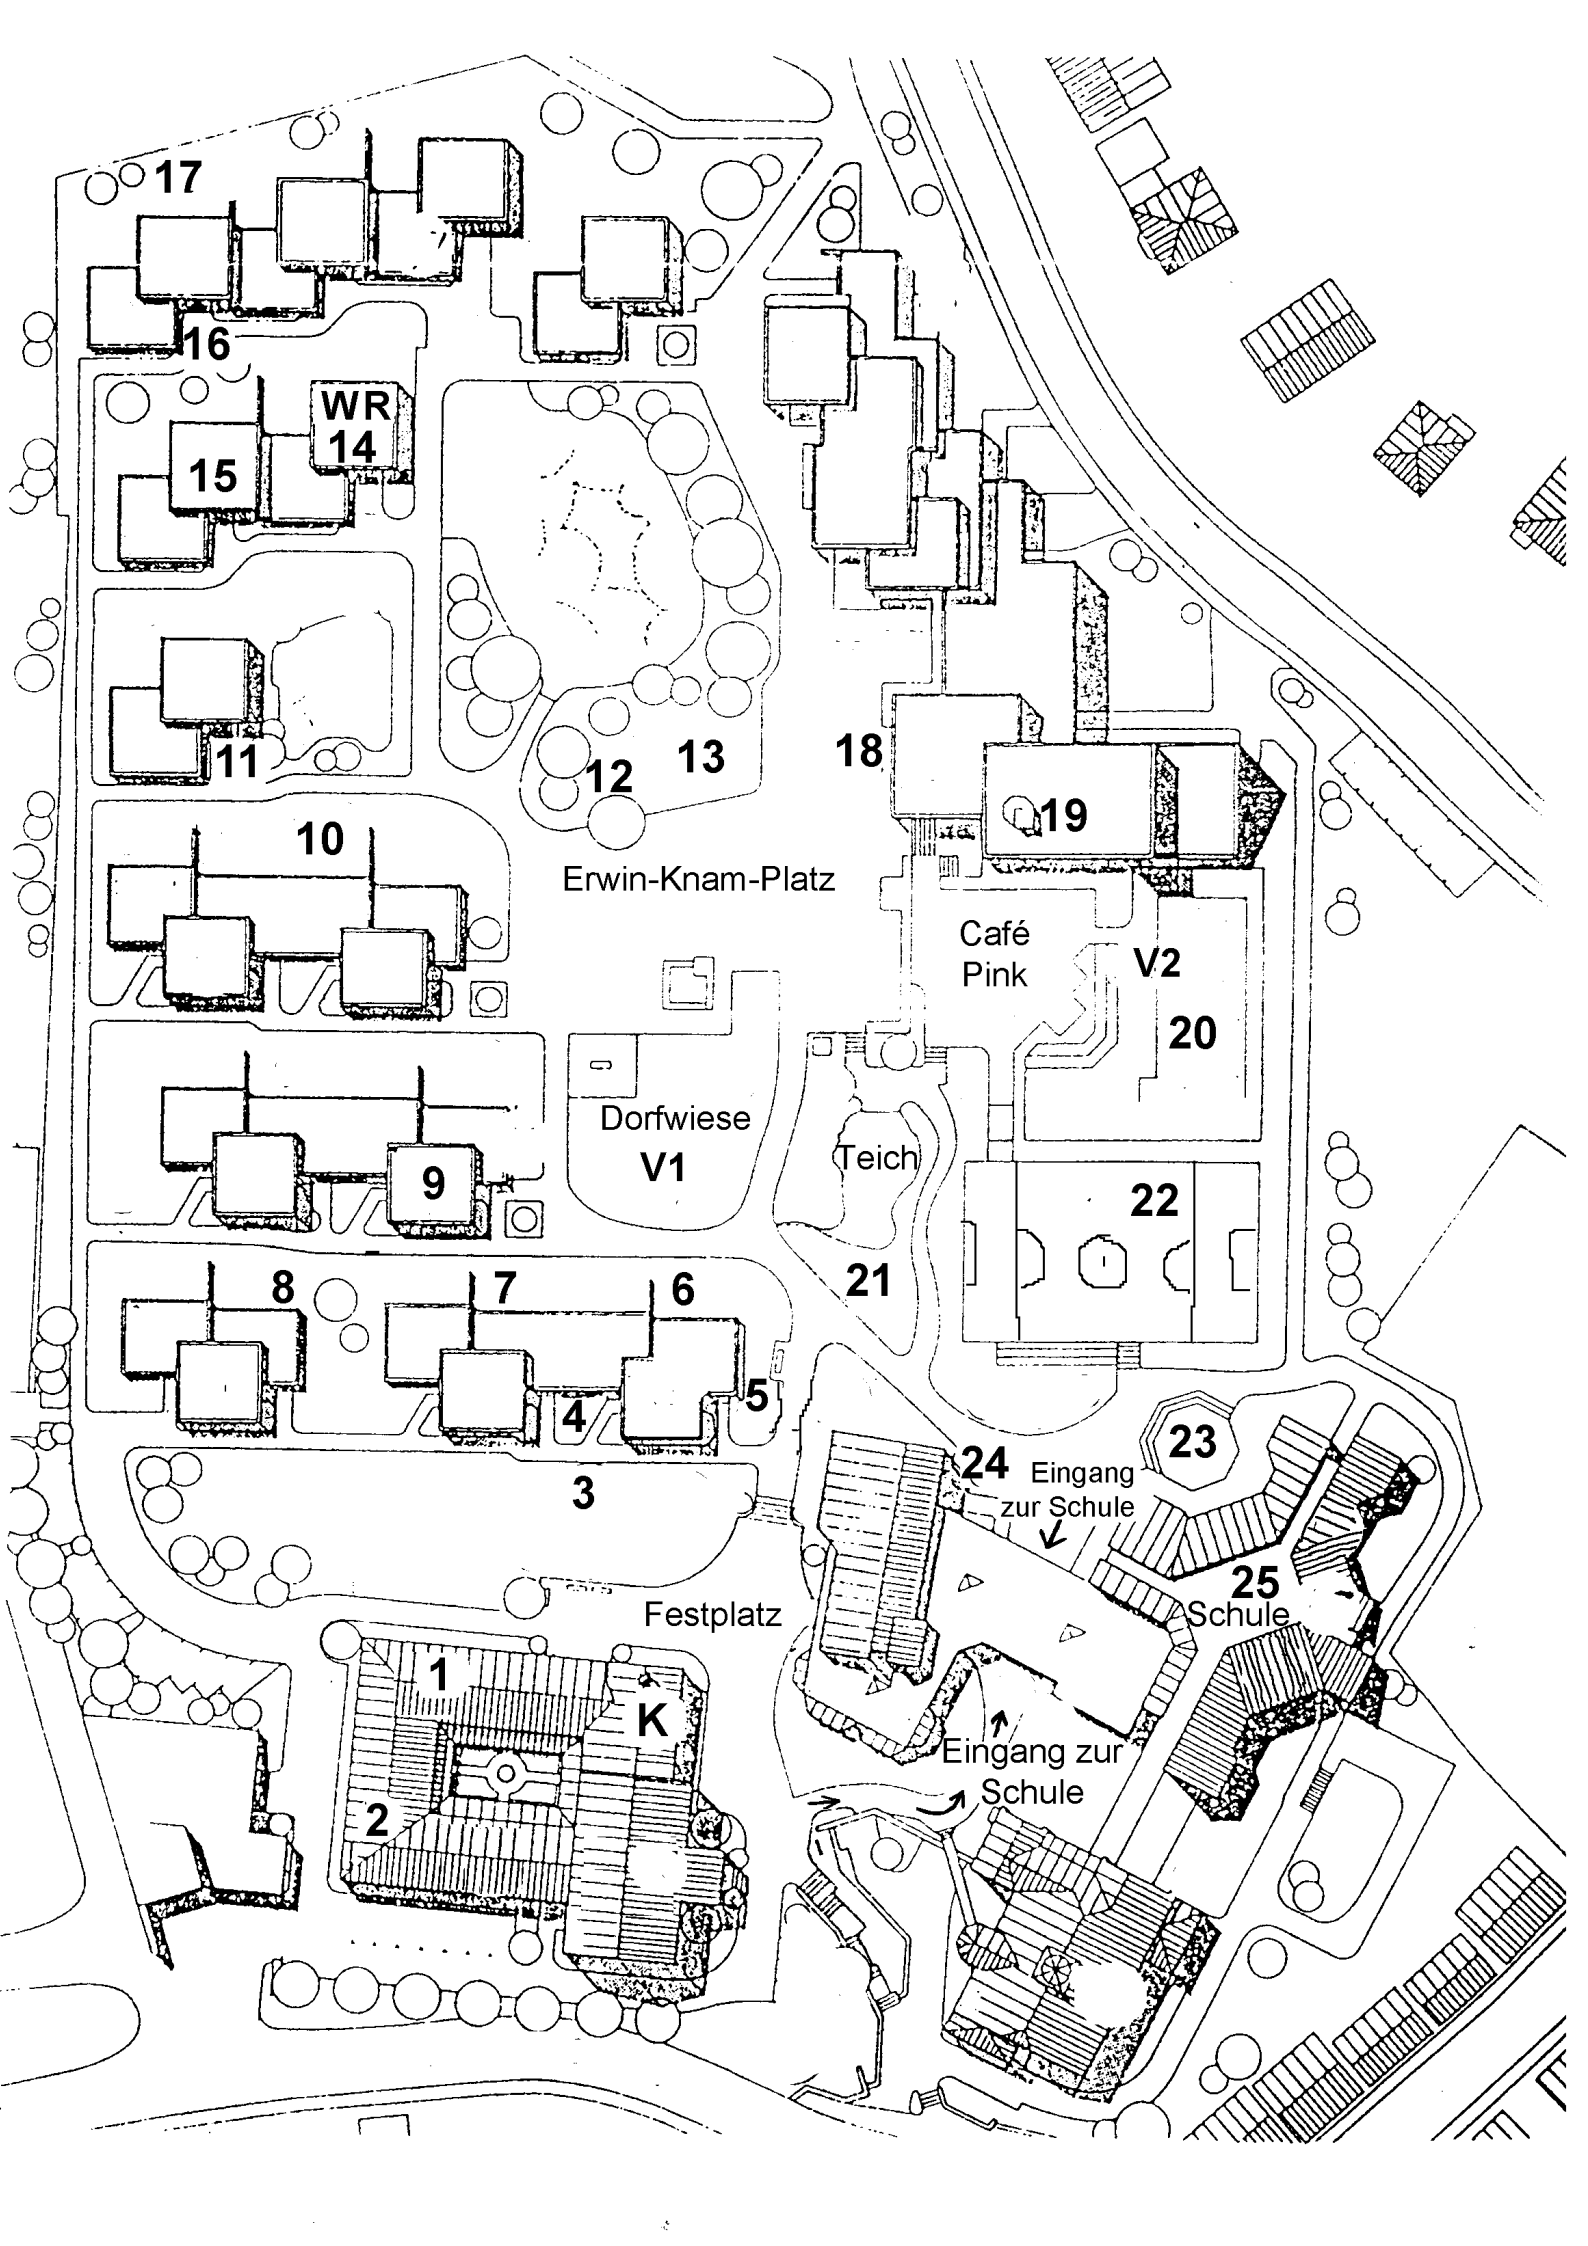

13.00 Uhr Musikalische Eröffnung der Attraktionen

13.30 bis 17.00 Uhr

„Angebote für die ganze Familie“

- **Spiel- und Bastelaktionen**
- **Tag der Offenen Türen in einer Wohngruppe, Kindertagesstätte, Schulkinder-
garten und in der Psychologischen
Beratungsstelle**
- **Infostände**
- **Diashow für Ehemalige**
- **Attraktionen:**
Kochen Clan Pipe Band Unterkochen,
Äffle und Pferde Schnellskizzen, Smart 360°,
Autorennen, Pep STEPS Neuler, Glücksrad,
Tänze des Tamilischen Freundschaftsvereins,
u.v.m.

17.00 Uhr Ende der Bewirtung

17.30 Uhr Abschluss mit Harfenklängen
und mit Lagerfeuer im Kreuzgang

- Änderungen vorbehalten

17

16

WR
14

15

11

20

Dorfwiese
V1

Teich

9

22

21

8

7

Offene Türen erwarten Sie von 13-17 Uhr

	Lageplan Nr.
Kloster mit Kapelle und Kreuzgang	1
Kinderdorf-Wohngruppe Haus 4	9
Kinderkrippe Igelneest in Haus 9	14
Ganztageskindergarten Biberburg in Haus 10	15
Psychologische Beratungsstelle	19